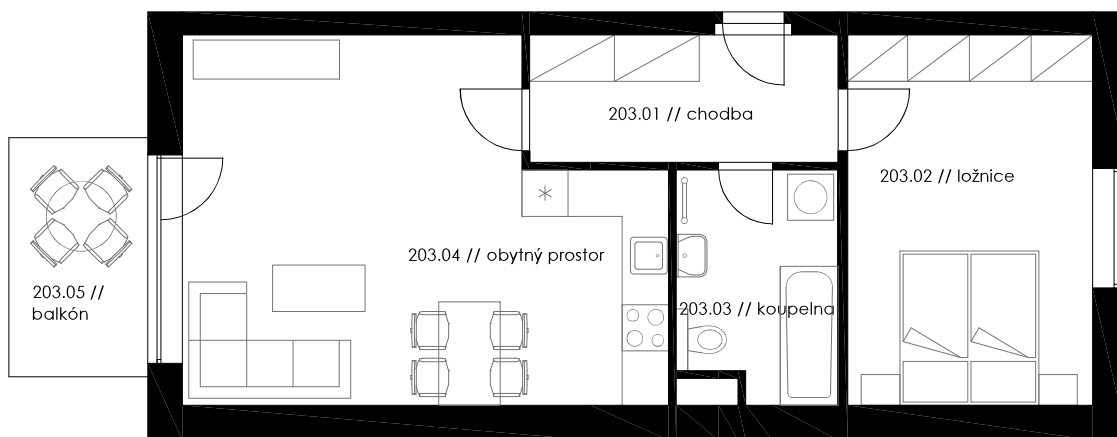

Bytový dům BD 15

BYT č.203

SEZNAM MÍSTNOSTÍ BYTU

Jednotka:	Byt 203
Dispozice:	2+kk
Podlaží:	2.NP
01 // chodba	6,89 m ²
02 // ložnice	15,00 m ²
03 // koupelna	5,71 m ²
04 // obytný prostor	27,17 m ²
UŽITNÁ PLOCHA JEDNOTKY	54,77 m²
PODLAHOVÁ PLOCHA JEDNOTKY	56,87 m²
05 // balkón	5,63 m ²

západ

203

6 m 1 m 0 m