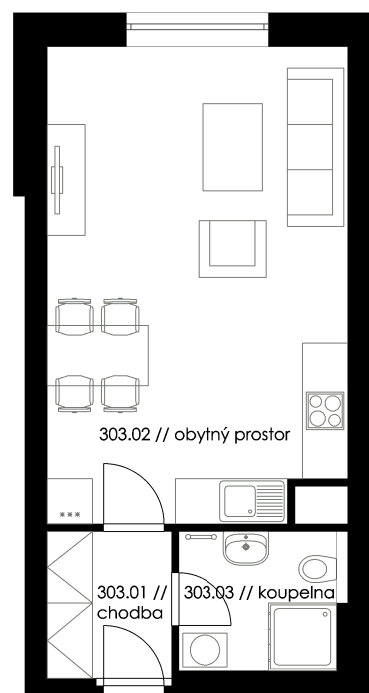

# Bytový dům BD 14

## BYT Č.303

### SEZNAM MÍSTNOSTÍ BYTU

<b>Jednotka:</b>	<b>Byt 303</b>
<b>Dispozice:</b>	<b>1+kk</b>
<b>Podlaží:</b>	<b>3.NP</b>
01 // chodba	3,40 m <sup>2</sup>
02 // obytný prostor	24,61 m <sup>2</sup>
03 // koupelna	3,73 m <sup>2</sup>
<b>UŽITNÁ PLOCHA JEDNOTKY</b>	<b>31,74 m<sup>2</sup></b>
<b>PODLAHOVÁ PLOCHA JEDNOTKY</b>	<b>33,33 m<sup>2</sup></b>